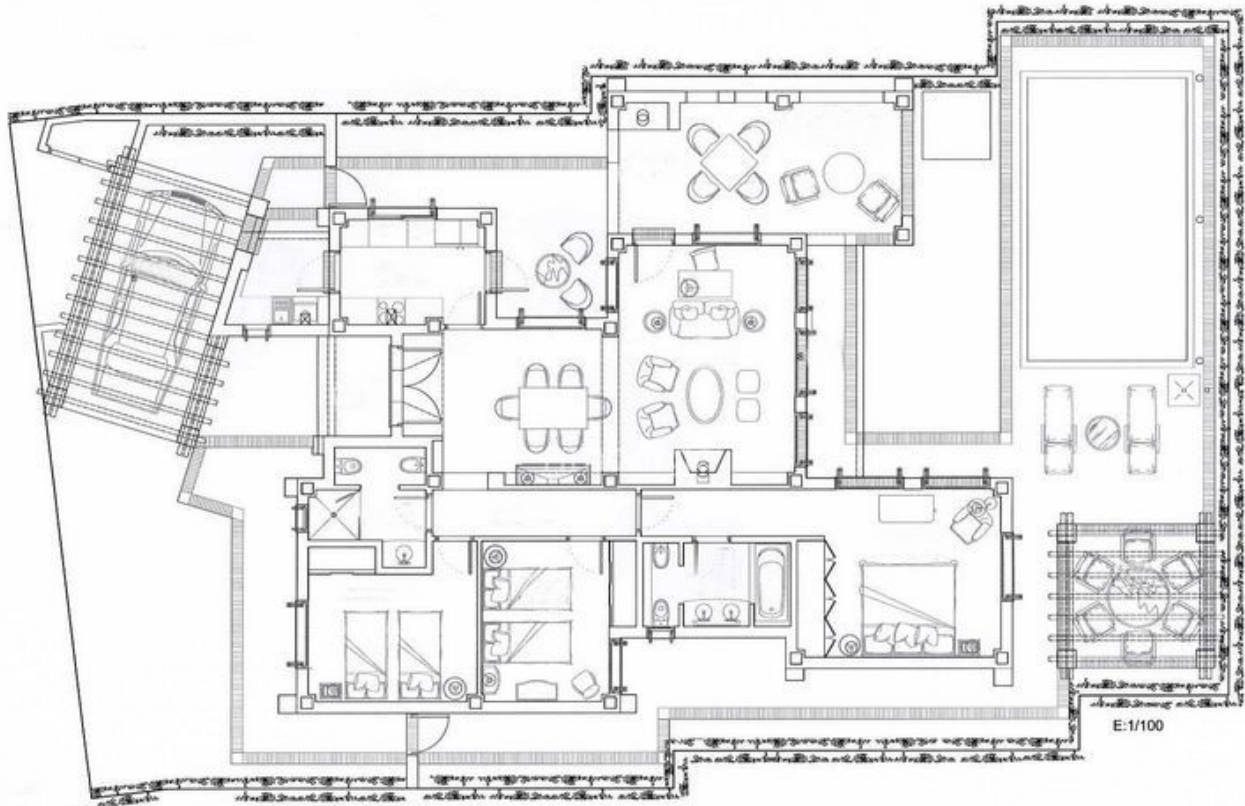

La plupart des restaurants livrent aussi les plats à domicile. Le personnel de conciergerie délivre toute une panoplie de services (des réservations pour jouer au golf, location de voitures, préparation d'une excursion, etc.).