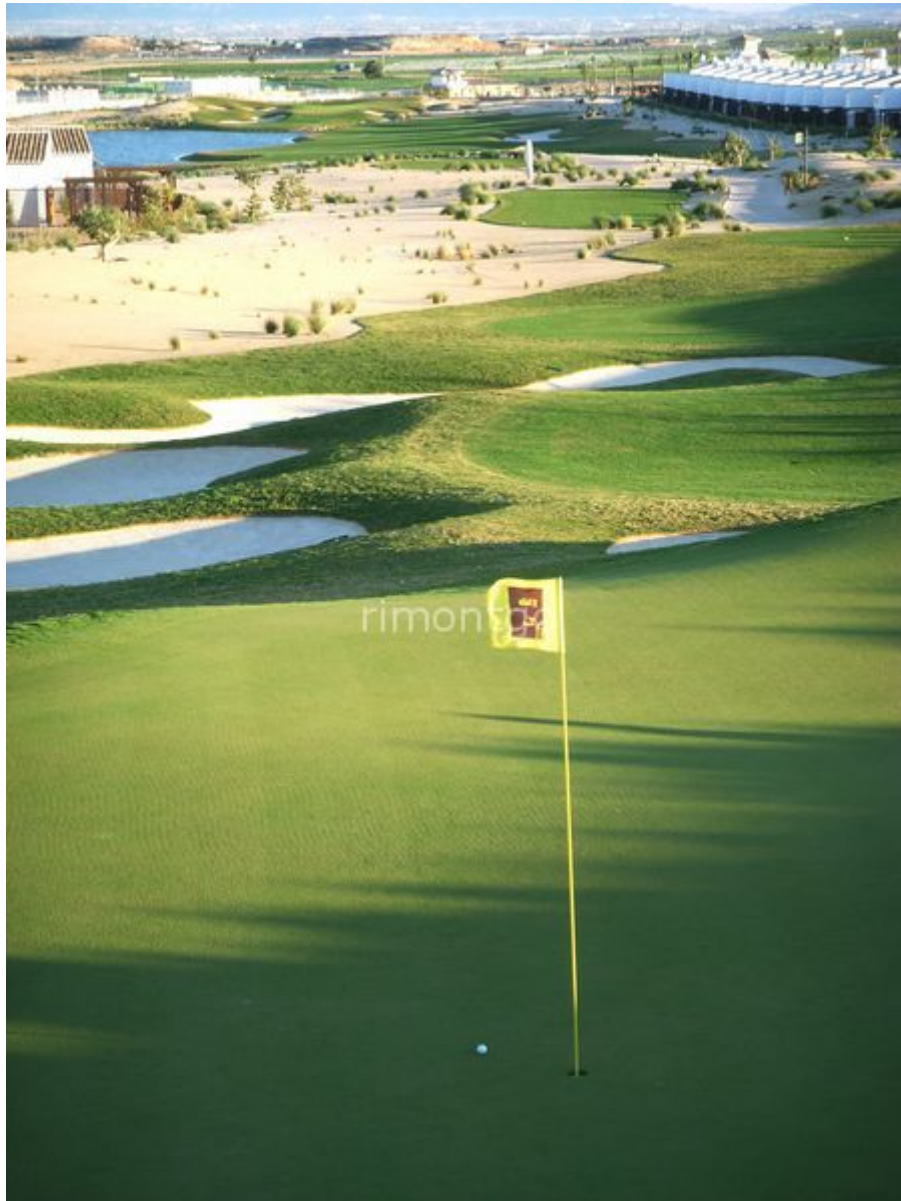

Rimontgó
DEPUIS 1959

extraordinary life houses

Zone résidentielle avec tous les services : des cafeterias, des bars, des magasins, des restaurants, des installations sportives, une gym, et un chemin vélo.

Rimontgó
+34 963 504 444
valencia@rimontgo.es
www.rimontgo.fr