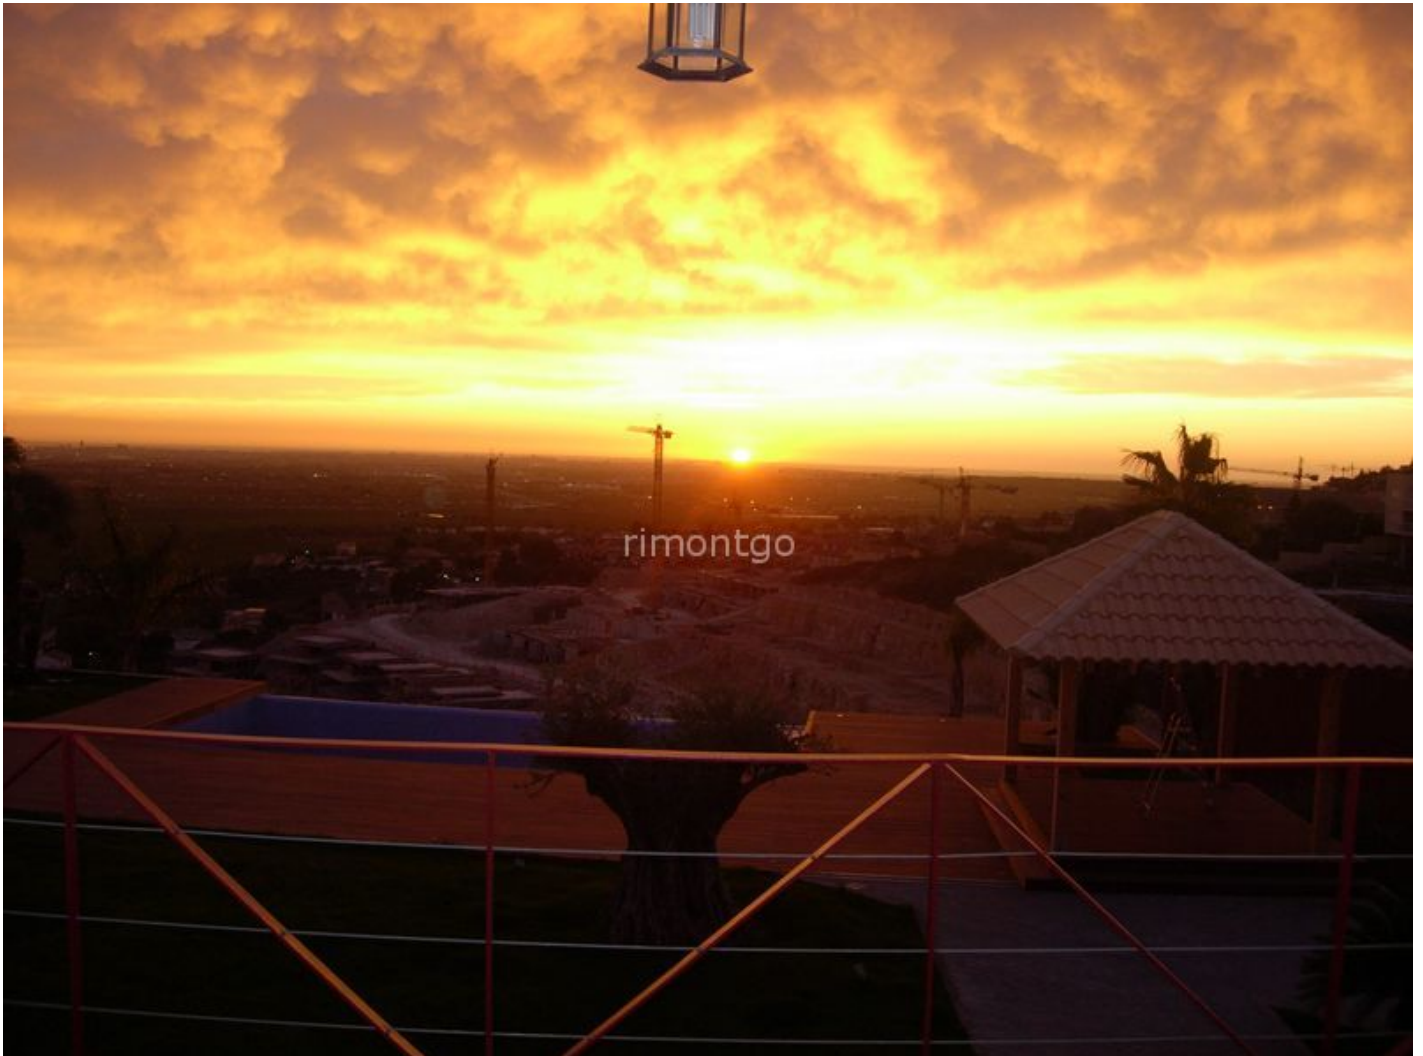

Rimontgó
DEPUIS 1959

extraordinary life houses

L'urbanisation est l'une des plus traditionnelles de la ville de Valence, fournissant tous les services, soins de santé, loisirs et sécurité, en plus d'avoir une école internationale dans l'urbanisation.

Rimontgó
+34 963 504 444
valencia@rimontgo.es
www.rimontgo.fr